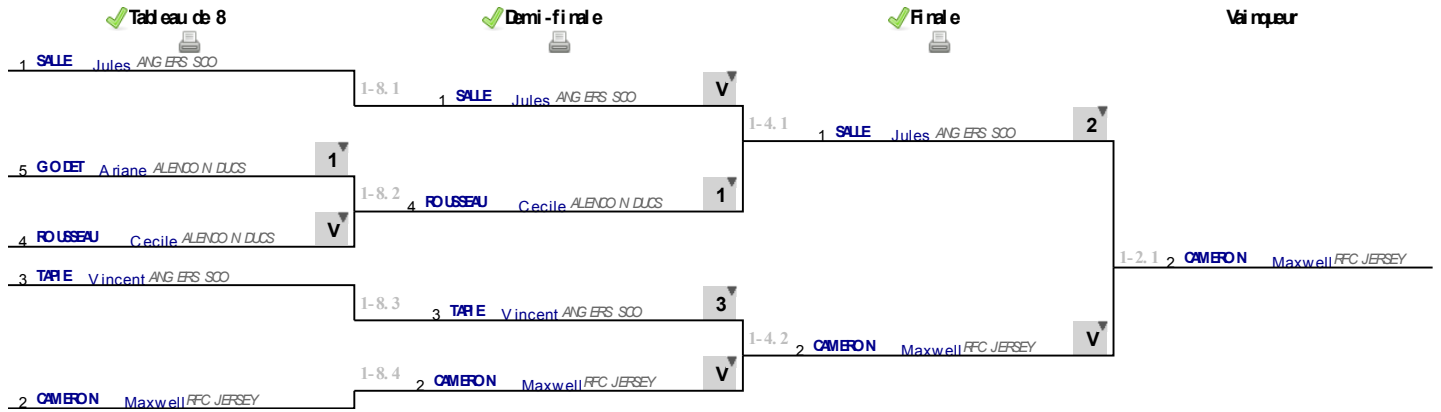

✓ Poule No 01

Arbitre

Piste

	1	2	3	4	5	Victoires	Vict./Matches	T. données	T. reçues	Indice	Place
SALLE Jules 1		V	1	V	V	3	0,750	13	8	+5	2
ROUSSEAU Cecile 2	0		1	1	V	1	0,250	6	13	-7	4
CAMERON Maxwell 3	V	V		V	V	4	1,000	16	3	+13	1
TAPIE Vincent 4	2	V	0		V	2	0,500	10	10	+0	3
GODET Ariane 5	2	1	1	1		0	0,000	5	16	-11	5

Fleuret - Mixte - Poussin

Classement des poules - Tour N° 2

place	nom	prénom	club	nation	poule N°	Vict./Matches (‰)	indice	Touches données
1	CAMERON	Maxwell	RFC JERSEY		1	1000	13	16
2	SALLE	Jules	ANGERS SCO		1	750	5	13
3	TAPIE	Vincent	ANGERS SCO		1	500	0	10
4	ROUSSEAU	Cecile	ALENCON DUCS		1	250	-7	6
5	GODET	Ariane	ALENCON DUCS		1	0	-11	5

Fleuret - Mixte - Poussin

Classement des poules - Tour N° 2

place	nom	prénom	club	nation	poule N°	Vict./Matches (‰)	indice	Touches données
1	SALLE	Jules	ANGERS SCO		1	750	13	28
2	CAMERON	Maxwell	RFC JERSEY		1	750	12	25
3	TAPIE	Vincent	ANGERS SCO		1	750	8	26
4	ROUSSEAU	Cecile	ALENCON DUCS		1	250	-6	18
5	GODET	Ariane	ALENCON DUCS		1	0	-27	5